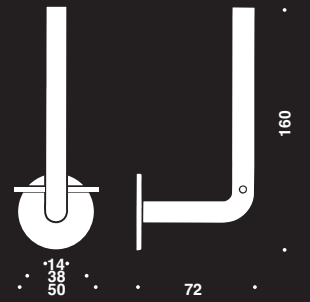

WC-varusteet