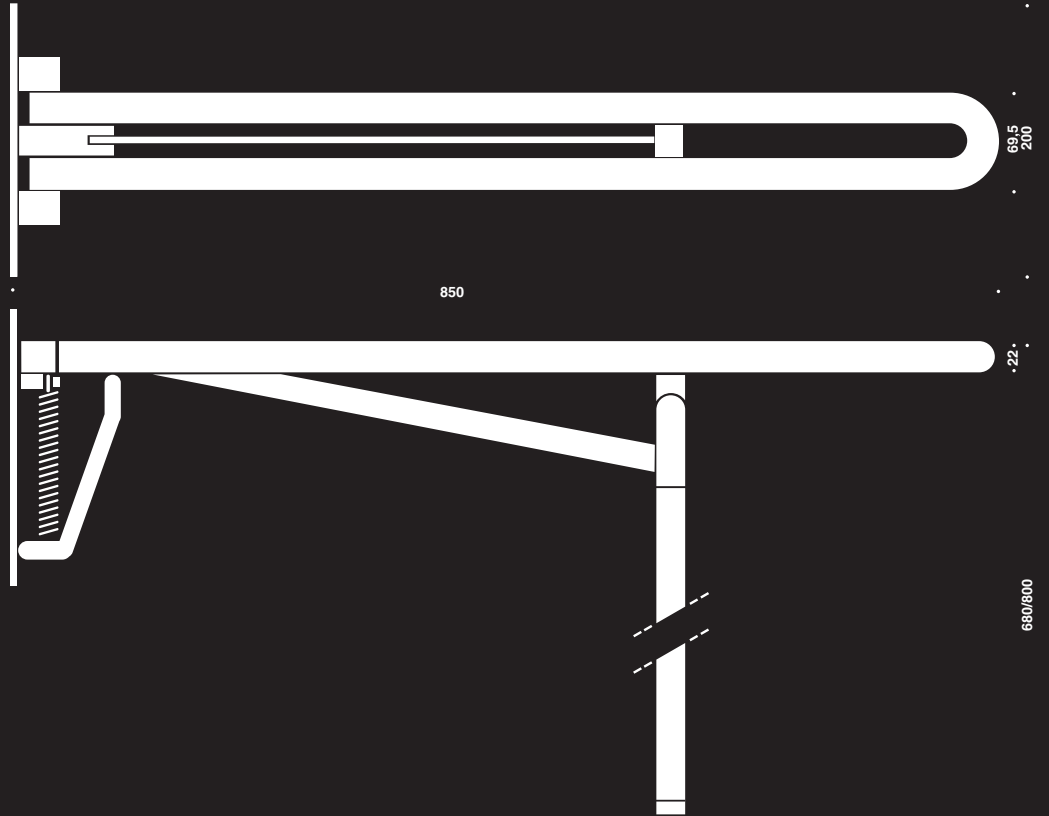

Tukikahvat