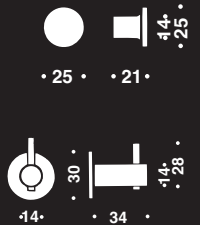

Vaatekoukut