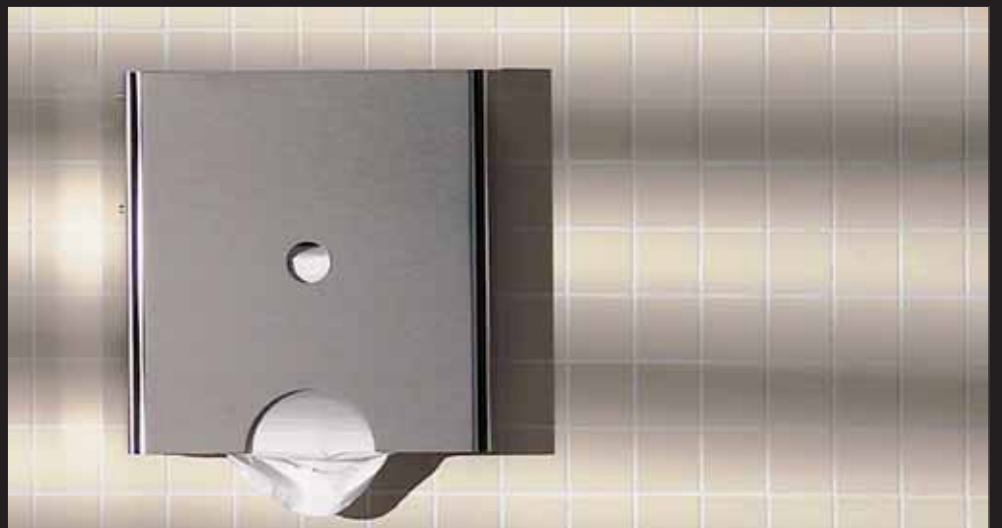

Annostelijat