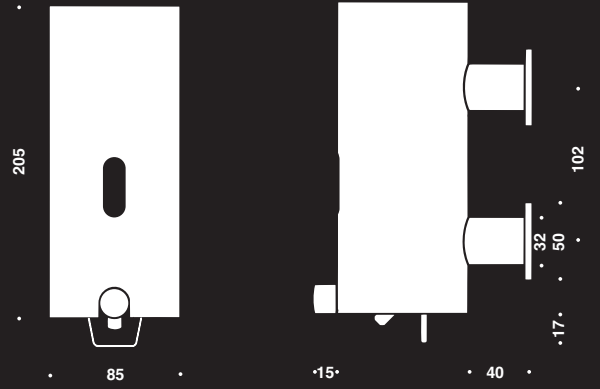

Annostelijat