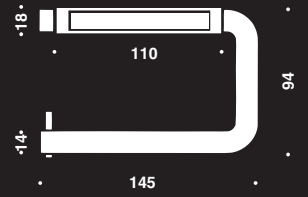

Allasvarusteet

42

Tukikahvat

d line
KNUD HOLSCHER DESIGN

WC-varusteet

Hiottu *Killotettu*
ruostumaton teräs *ruostumaton teräs*

WC-paperirullan pidin

Pituus 145 mm