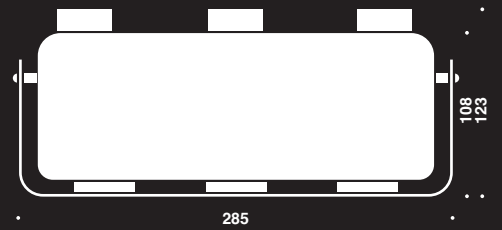

d line
KNUD HOLSCHER DESIGN

Annostelijat