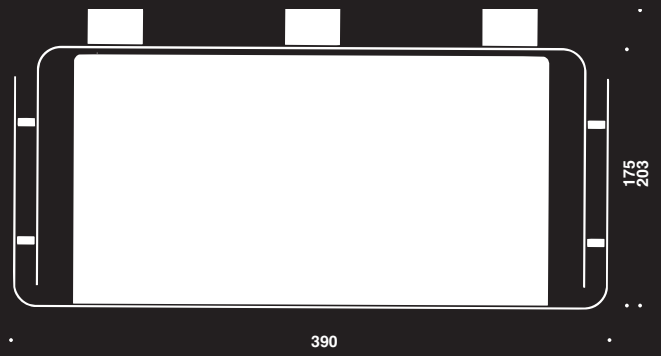

Roska-astiat