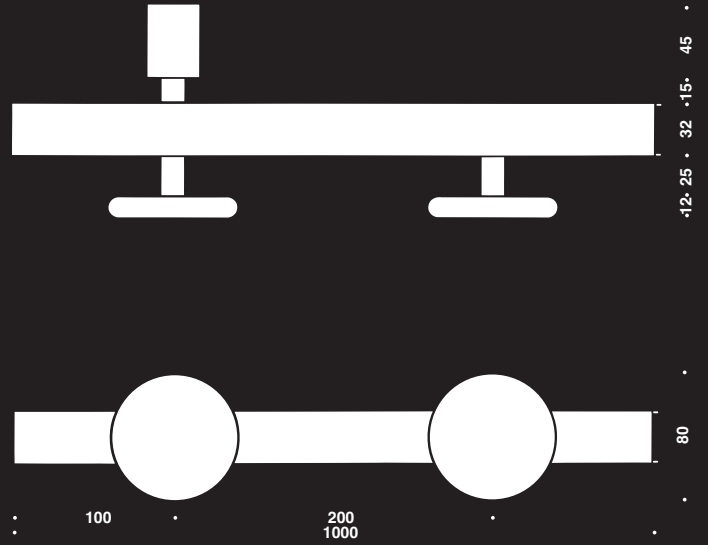

Vaatekoukut