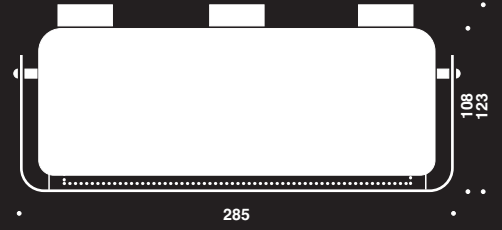

Roska-astiat