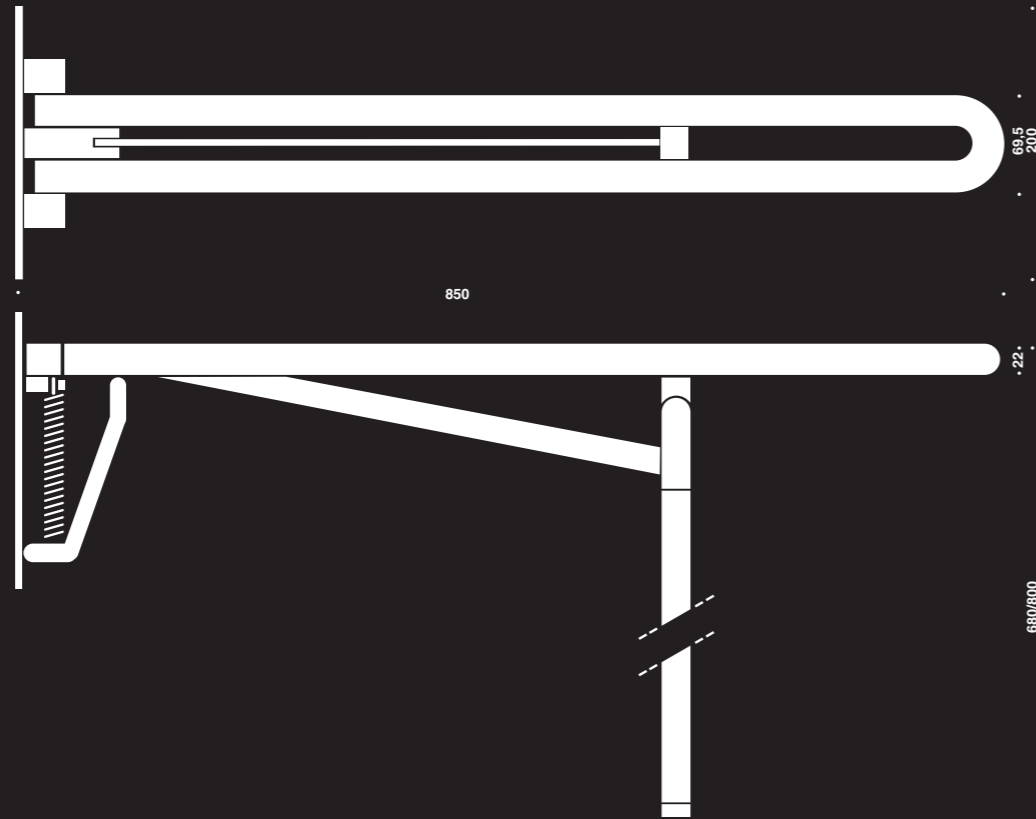

Handicap

Slebet
rustfrit stål

Poleret
rustfrit stål

Støttearm

Monteret på 200 x 200 mm plade i 4 mm pladetykkelse. Kan svinges op i lodret position, hvor støttearm er parallel med væggen og låst

I opslået position er fremspring 80 mm. I nedslået position er fremspring 850 mm. Med stilleskrue i lodret ben