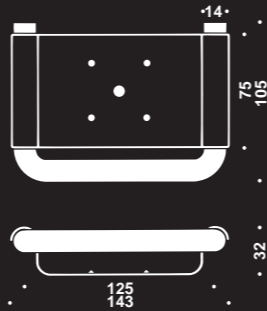

Sæbeskål, 125 mm

Hylde af hvidt rilsanbehandlet rustfrit stål og huller til skrue flh. Ø5,0 mm

Hylde af grafitgråt rilsanbehandlet rustfrit stål og huller til skrue flh. Ø5,0 mm

Tyverisikret hylde af rustfrit stål og huller til skrue flh. Ø5,0 mm

Bøjle monteres med 2 skruer flh. Ø5,0 mm

*Slebet
rustfrit stål*

*Poleret
rustfrit stål*

14.7034.02.128

16.7034.01.124

14.7035.02.122

16.7035.01.129

14.7036.02.127

16.7036.01.123