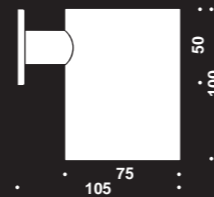

Slebet
rustfrit stål

Poleret
rustfrit stål

Toiletbørsteholder

Med hvid børste, børsteskaft i transparent akryl, med huller til skrue flh. Ø5,0 mm
Med hvid børste, børsteskaft i rustfrit stål, med huller til skrue flh. Ø5,0 mm
Med grå børste, børsteskaft i transparent akryl, med huller til skrue flh. Ø5,0 mm
Med grå børste, børsteskaft i rustfrit stål, med huller til skrue flh. Ø5,0 mm

14.7060.02.007	16.7060.01.003
14.7061.02.000	16.7061.01.000
14.7060.02.005	16.7060.01.005
14.7061.02.005	16.7061.01.005

Løs toiletbørste

Hvid børste med skaft i akryl
Hvid børste med skaft i rustfrit stål
Grå børste med skaft i akryl
Grå børste med skaft i rustfrit stål

14.7060.30.001
14.7061.02.010
14.7060.30.002
14.7061.02.012

Løs børste til toiletbørste

Hvid børste, ref. nr. 14.7961.30.035
Grå børste, ref. nr. 14.7061.25.034

Reserverulleholder

Til 1 rulle. Roset Ø50 mm med klipsroset, centerafstand 38 mm, fremspring 72 mm, med huller til skrue flh. Ø4.0 mm

14.7062.02.016	16.7062.01.016

Askebæger

Vendes for tømning. Roset Ø50 mm med klipsroset, centerafstand 30 mm, fremspring 105 mm, med huller til skrue flh. Ø5,0 mm

14.7065.02.000	16.7065.01.000