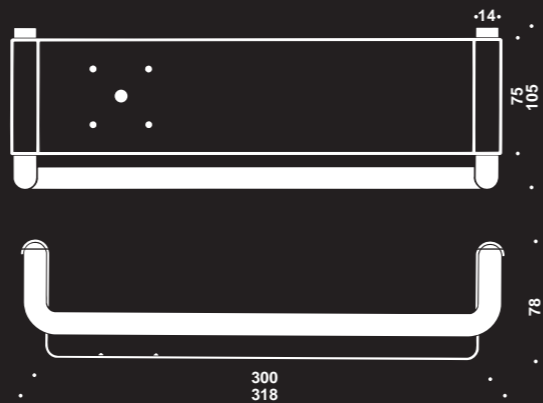

Shampohylde, 300 mm

Hylde af hvidt rilsanbehandlet rustfrit stål og huller til skrue flh. Ø5,0 mm

Hylde af grafitgråt rilsanbehandlet rustfrit stål og huller til skrue flh. Ø5,0 mm

Tyverisikret hylde af rustfrit stål og huller til skrue flh. Ø5,0 mm

Bøjle monteres med 2 skruer flh. Ø5,0 mm

14.7029.02.305

16.7029.01.301

14.7030.02.308

16.7030.01.304

14.7031.02.302

16.7031.01.309