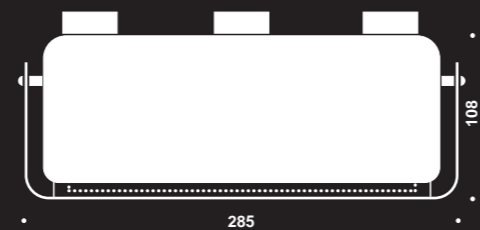

Servietdispenser

Med kipfrontlåde. Udvendige mål 285 x 140 x 123 mm (b x h x d).
Leveres med 3 stk. 15 mm afstandsstykker til væg.
Med huller til 3 skruer Ø6,0 mm

14.7091.02.000 16.7091.01.000

Passende bl.a. til servietboks 230 x 115 x 52 mm (b x h x d)
ref. nr. 14.7191.02.000. (Servietboks passer også til sanitetspanelernes
servietdispenser modultype M)

Servietdispenser leveres med servietboks

Hygiejneposedispenser

Med kipfrontlåde. Udvendige mål 285 x 140 x 123 mm (b x h x d).
Leveres med 3 stk. 15 mm afstandsstykker til væg.
Med huller til 3 skruer Ø6,0 mm

14.7095.02.000 16.7095.01.000

Passende til hygiejneplastposer ref. nr. 14.7095.00.000
(Hygiejneplastposer passer også til hygiejnepose dispenser til
sanitetspaneler modultype O)

Hygiejneposedispenser leveres med 2 pakker hygiejneplastposer