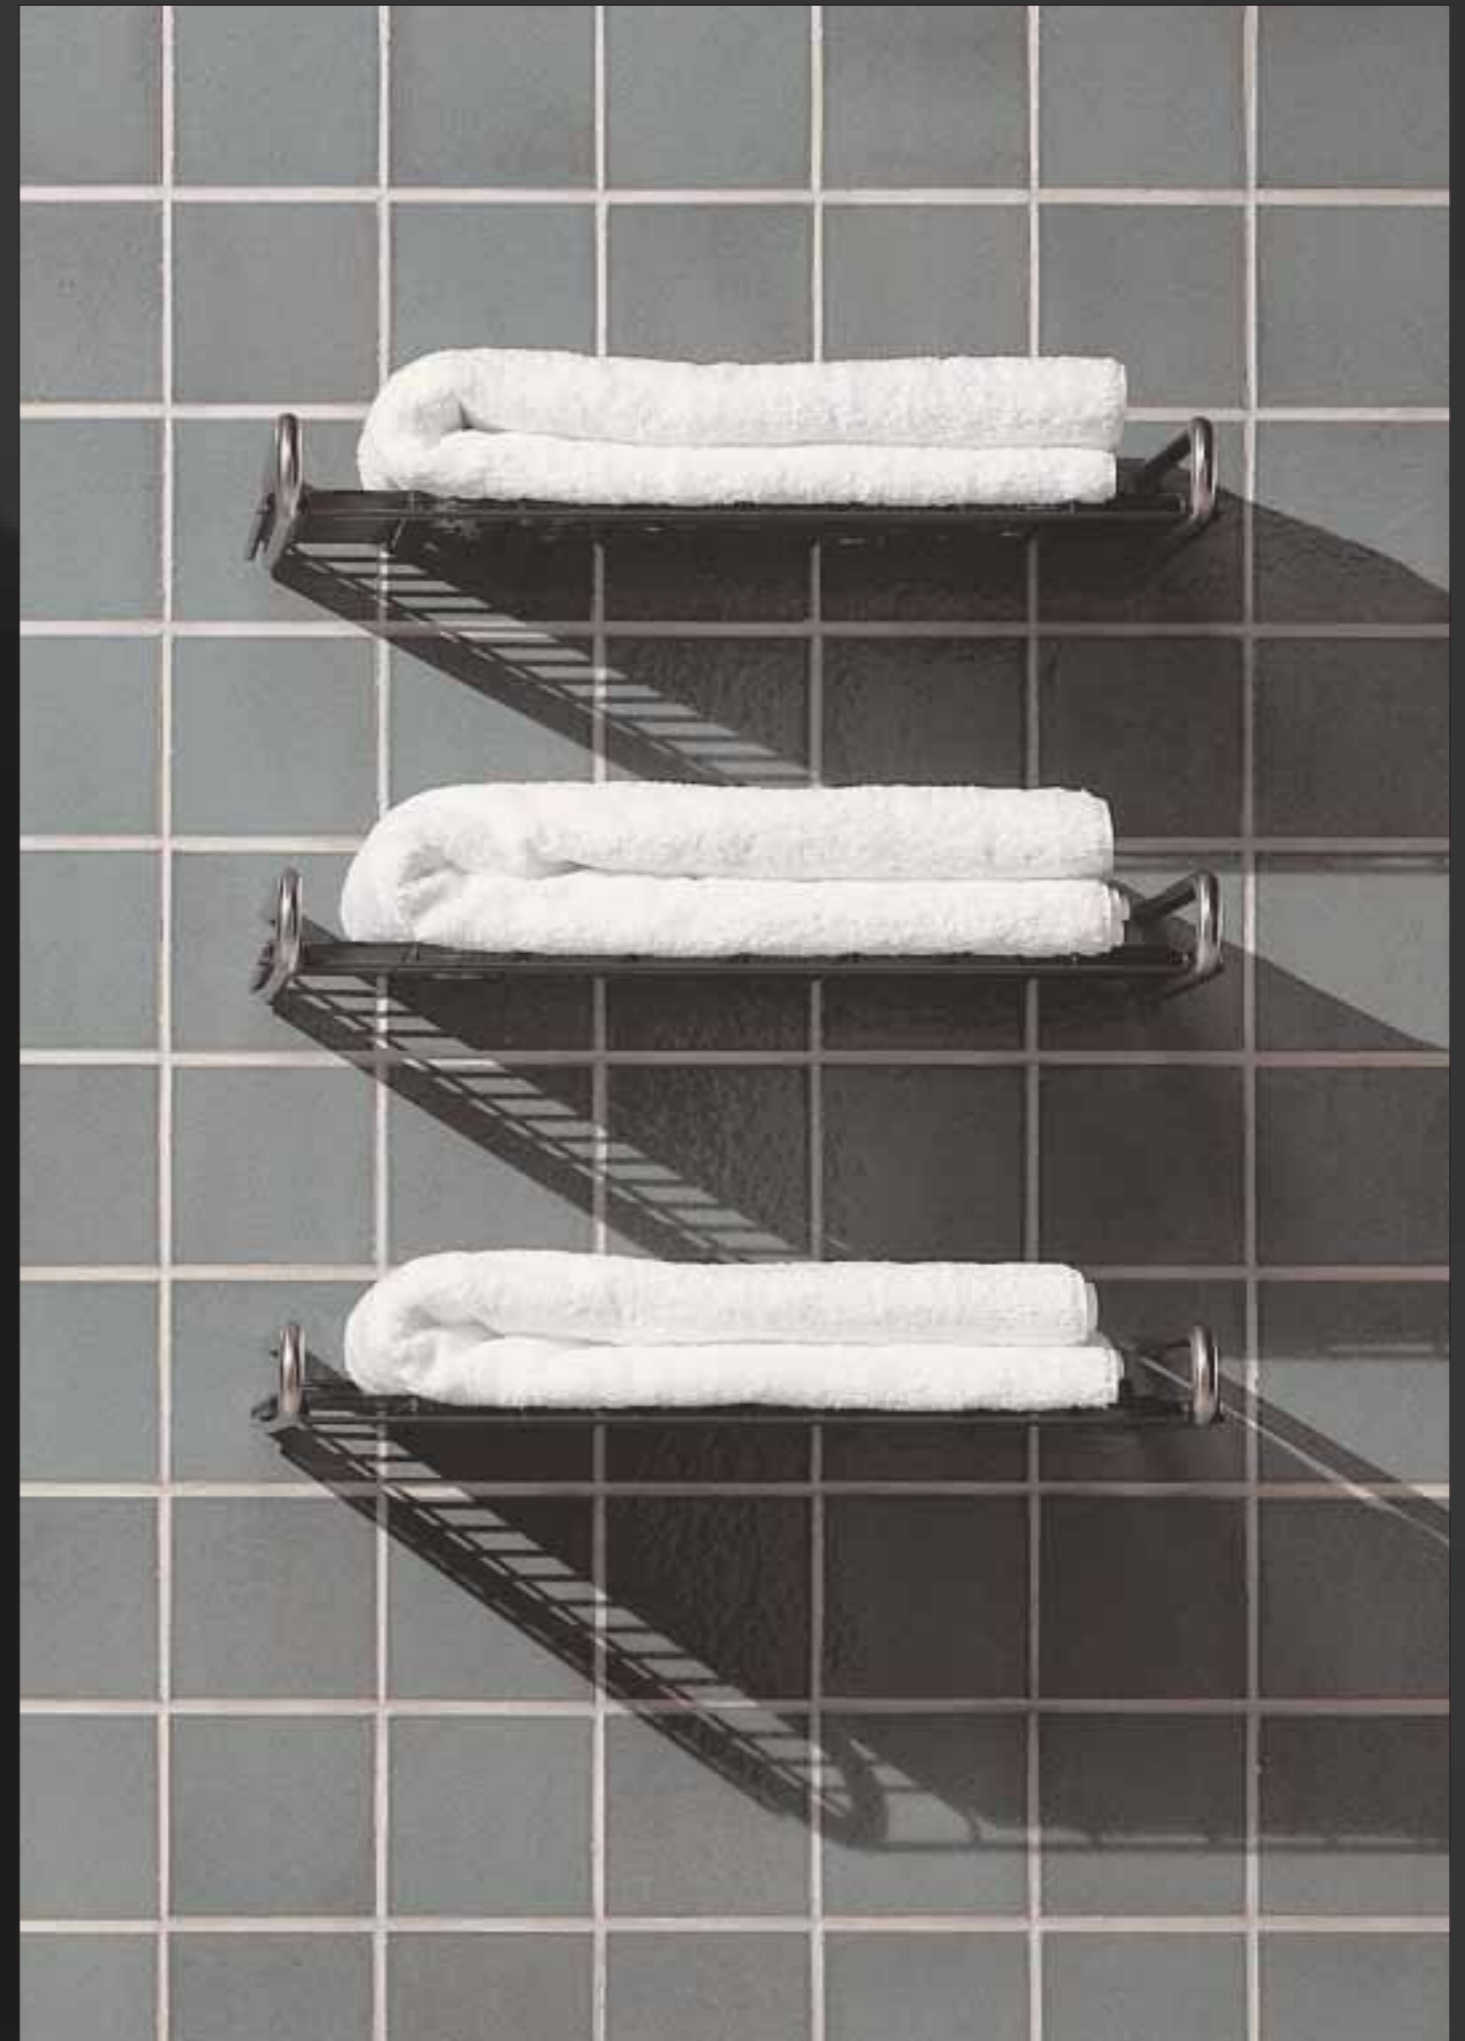

Minimalismens æstetik

I overensstemmelse med den danske designtraditions karakteristiske enkelthed arbejder **d line** med formsprog inden for minimalismens æstetik.

Kvaliteterne styrke, holdbarhed og funktionalitet har afgørende indflydelse på produktudviklingen og produkternes form.

Sammen med fremstillingsfasens høje tekniske standarder og den vedvarende investering i produktfremmende ingeniørarbejde hæver disse kvaliteter **d line** serien til et tidløst niveau.