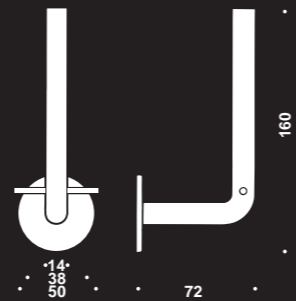

Slebet
rustfrit stål

Poleret
rustfrit stål

Toiletbørsteholder

Med hvid børste, børsteskaft i transparent akryl, med huller til skrue flh. Ø5,0 mm
Med hvid børste, børsteskaft i rustfrit stål, med huller til skrue flh. Ø5,0 mm
Med grå børste, børsteskaft i transparent akryl, med huller til skrue flh. Ø5,0 mm
Med grå børste, børsteskaft i rustfrit stål, med huller til skrue flh. Ø5,0 mm

14.7060.02.007	16.7060.01.003
14.7061.02.000	16.7061.01.000
14.7060.02.005	16.7060.01.005
14.7061.02.005	16.7061.01.005

Løs toiletbørste

Hvid børste med skaft i akryl
Hvid børste med skaft i rustfrit stål
Grå børste med skaft i akryl
Grå børste med skaft i rustfrit stål

14.7060.30.001
14.7061.02.010
14.7060.30.002
14.7061.02.012

Løs børste til toiletbørste

Hvid børste, ref. nr. 14.7961.30.035
Grå børste, ref. nr. 14.7061.25.034

Reserverulleholder

Til 1 rulle. Roset Ø50 mm med klipsroset, centerafstand 38 mm, fremspring 72 mm, med huller til skrue flh. Ø4.0 mm

14.7062.02.016	16.7062.01.016

Askebæger

Vendes for tømning. Roset Ø50 mm med klipsroset, centerafstand 30 mm, fremspring 105 mm, med huller til skrue flh. Ø5,0 mm

14.7065.02.000	16.7065.01.000