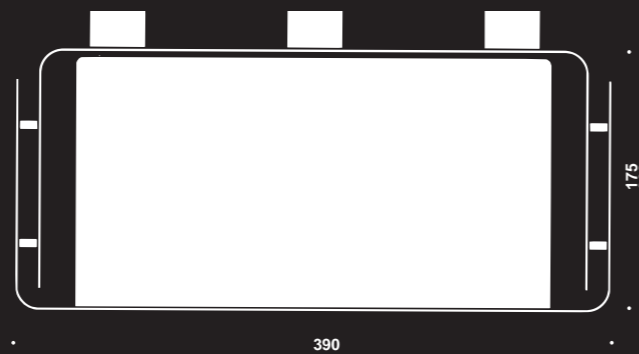

Mini affaldsspand, vægmonteret

Med kipfrontlåde. Udvendige mål 285 x 300 x 123 mm (b x h x d).
Leveres med 3 stk. 15 mm afstandsstykker til væg.
Monteres med 3 skruer passende til Ø6,0 mm

Med rundt indkasthul

Slebet
rustfrit stål

Poleret
rustfrit stål

14.7097.02.100

16.7097.01.100

Med bredt indkasthul

14.7097.02.000

16.7097.01.000

Passende til sanitetsposerulle, 15 liter, ref. nr. 14.7097.00.000
(Sanitetspose passer også til sanitetspanelernes affaldsspand
modul type L og R)

Mini affaldsspand leveres med en sanitetsposerulle

Maxi affaldsspand, vægmonteret

Udvendige mål 390 x 300 x 187 mm (b x h x d).
Leveres med 3 stk. 28 mm afstandsstykker til væg.
Med huller til 3 skruer Ø6,0 mm

14.7085.02.201

16.7085.01.200

Passende til poser i klar plast, 40 liter,
rulle a 50 stk. poser ref. nr. 14.7085.00.000
(Poserne passer også til sanitetspanelernes affaldsspand
modul type R)

Papirkurv leveres med en rulle poser i klart plast