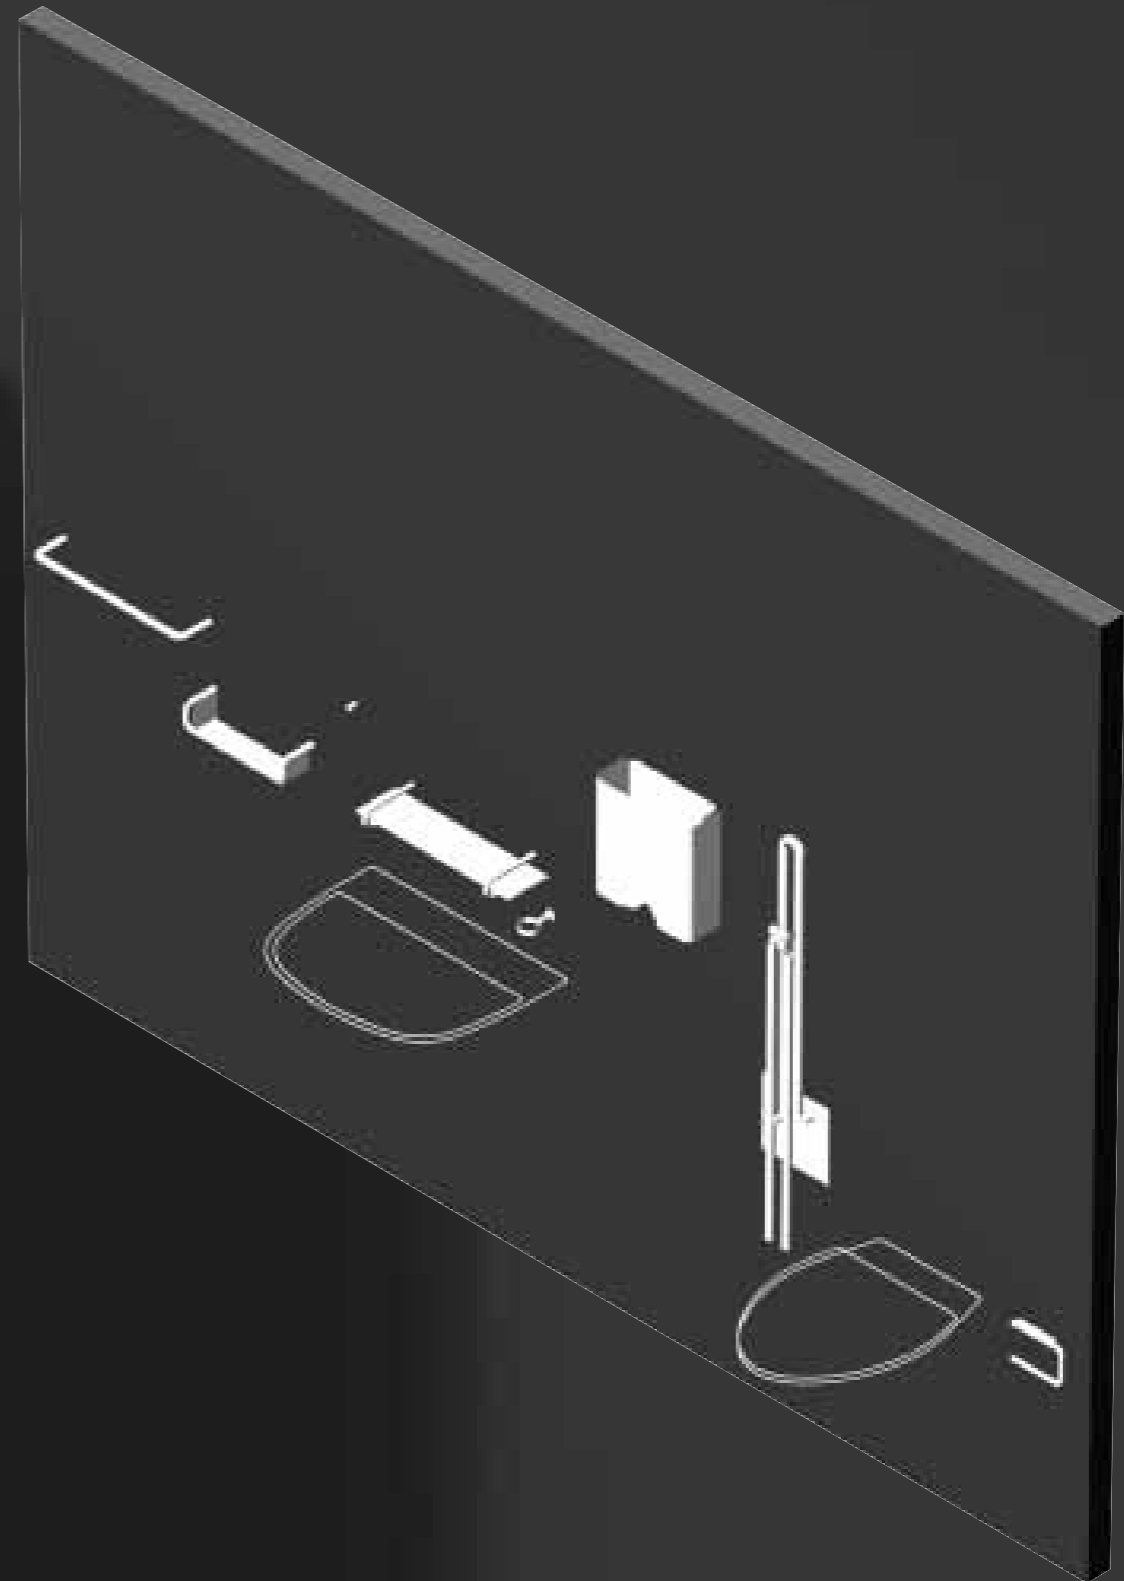

Gennemført serie

Badeværelset er et af de rum i huset, der har høj prioritet. Fokus er rettet mod form, funktion, hygiejne og kvalitet.

d line baserer sit badeværelsestilbehør på alle disse krav. Designløsningerne er gennemarbejdede, funktionaliteten er solid, og monterings teknikkerne bygger på års erfaringer.

Hygiejne og rengøring er vigtige krav allerede i produktudviklingen.

- 14 Toilettilbehør
- 18 Håndklædebøjle
- 22 Klædekrog
- 26 Dispenser
- 34 Hylde
- 38 Spejltilbehør
- 40 Tilbehør til vask
- 42 Handicap