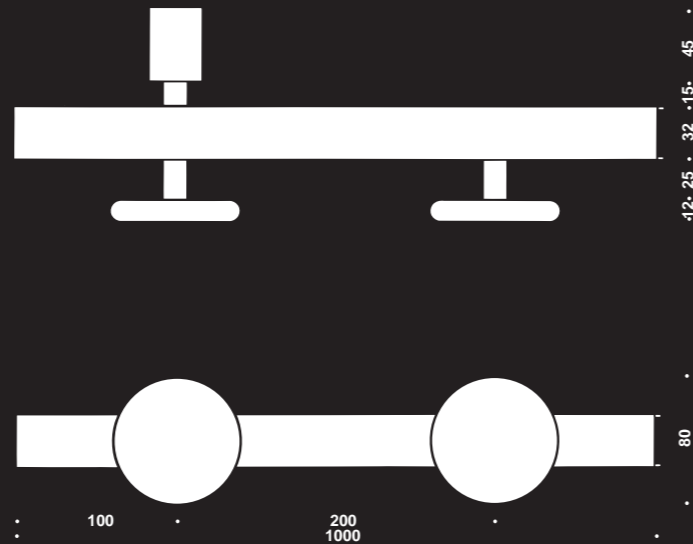

Klædekrog

Knagerække, Ø32 mm
Længde 1000 mm med 5 knager på Ø80 mm. Med hul til fransk skrue Ø10,0 mm

Fransk skrue, 10 mm
Til knagerække ref. nr. 14.5620, elforzinket stål i 60 mm
Til knagerække ref. nr. 14.5620, elforzinket stål i 80 mm

*Slebet
rustfrit stål*

*Poleret
rustfrit stål*

14.5620.02.104

16.5620.01.101

14.4911.91.601
14.4911.91.806

Garderobeknage, enkelt
Med skruehul til skrue fh. Ø5,5 mm

14.5625.02.000

16.5625.01.006