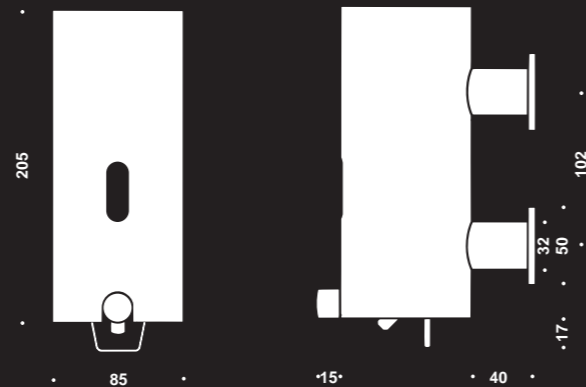

Sæbedispenser, vægmonteret

Frihøjde over overkant ved montering skal være 220 mm.
Med hul til fransk skrue Ø8,0 mm

Passende til almindelig sæbe ref. nr. 14.7046 eller
bakteriedræbende sæbe ref. nr. 14.7047

Med indikator
Uden indikator

Sæbe bestilles særskilt

Fransk skrue, 8 mm

Til sæbedispenser ref. nr. 14.7045, elforzinket stål i 60 mm
Til sæbedispenser ref. nr. 14.7045, elforzinket stål i 80 mm

Slebet
rustfrit stål

Poleret
rustfrit stål

14.7045.02.004
14.7045.02.005

16.7045.01.004
16.7045.01.005

14.4910.92.603
14.4910.92.808