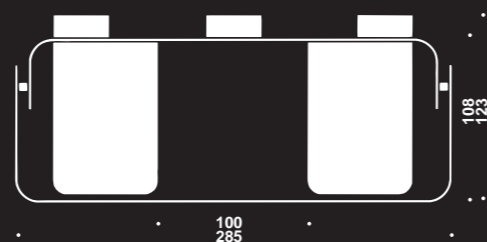

Papirdispenser, vægmonteret

Udvendige mål 285 x 300 x 113 mm (b x h x d).
Leveres med 3 stk. 15 mm afstandsstykker til væg.
Med huller til 3 skruer Ø6,0 mm

Passende til 250 x 100 mm papirhåndklæder ref. nr. 14.7080.00.000
(Papirhåndklæder passer også til sanitetspanelernes papirdispenser
modul type H)

Papirdispenser leveres med papirhåndklæder

14.7080.02.004

16.7080.01.000